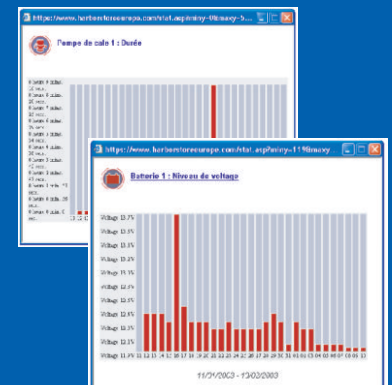

1 Alarme à Bord : Intrusion zone 1

RETOUR AU HARBORSTORE

**Message d'alarme**  
10/02/2003 18:04:54  
Elvire

Votre HarborMaster a identifié la situation d'alarme suivante à bord de votre bateau :  
Intrusion zone 1

Veuillez prendre les mesures appropriées afin de traiter cette situation.

Pour plus d'informations rendez-vous sur le site [www.harborstoreeurope.com](http://www.harborstoreeurope.com).

Les actions suivantes ont été prises par l'unité de surveillance HarborMaster :

Historique des messages

Visualisation graphique des capteurs

Le HARBORMASTER vous envoie sur simple demande ou périodiquement (jour, semaine ou mois), des rapports statistiques complets sur l'état général de votre bateau. Tous les messages envoyés et reçus par le HARBORMASTER sont stockés dans une base de données sécurisée et sont accessibles à tout moment par l'utilisateur du compte.