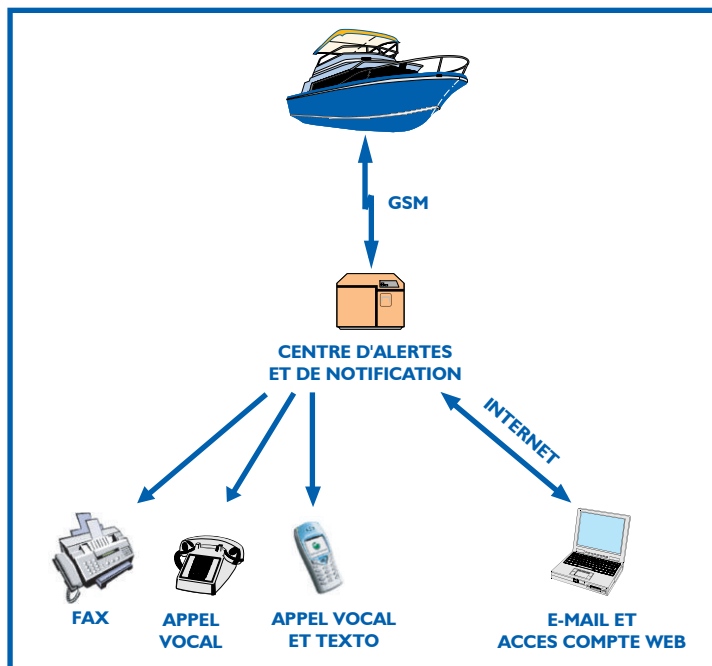

Le HARBORMASTER vous envoie sur simple demande ou périodiquement (jour, semaine ou mois), des rapports statistiques complets sur l'état général de votre bateau. Tous les messages envoyés et reçus par le HARBORMASTER sont stockés dans une base de données sécurisée et sont accessibles à tout moment par l'utilisateur du compte.

Le HARBORMASTER vous prévient, en temps réel, de toute situation anormale ou potentiellement dangereuse. Dès qu'un capteur détecte une situation d'alerte, il vous avertit par tout message vocal (téléphone fixe et portable) et texte (textos, fax et email) que vous aurez préalablement défini.

Totalement configurable, vous pouvez gérer les différents paramètres techniques (seuils d'alerte, activer ou désactiver l'unité...) depuis notre site Web ou votre téléphone portable.